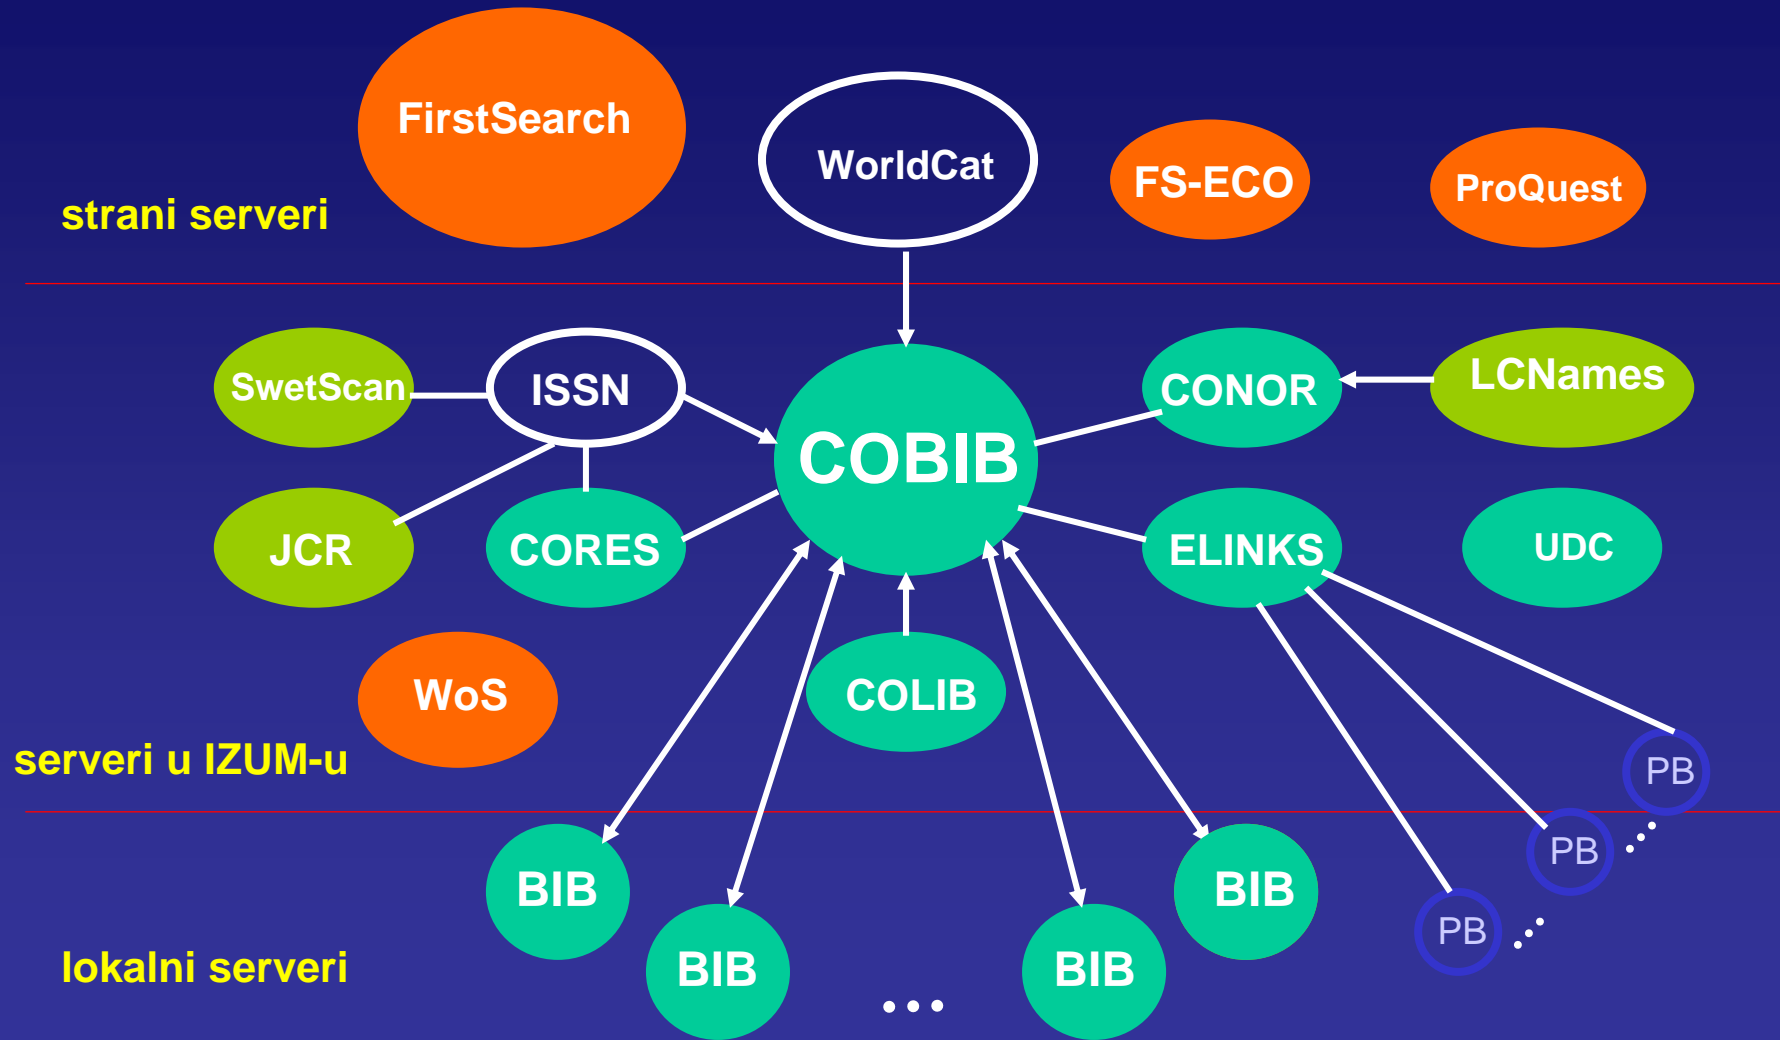

Korišćenje elektronskih izvora informacija u okviru sistema COBISS.SI

Bojan Oštir

Institut informacijskih znanosti (IZUM), Maribor, Slovenija

Elektronski izvori u sistemu COBISS.SI

Elektronski izvori bliski sistemu COBISS.SI

- baze podataka Waste, Crim, Qualed
- baze podataka iz projekta ONE-2

Dostupnost e-izvora i načini autorizacije

- javna dostupnost
- javna dostupnost (samo iz Slovenije)
- ograničena dostupnost (krajnji korisnici, bibliotekari)